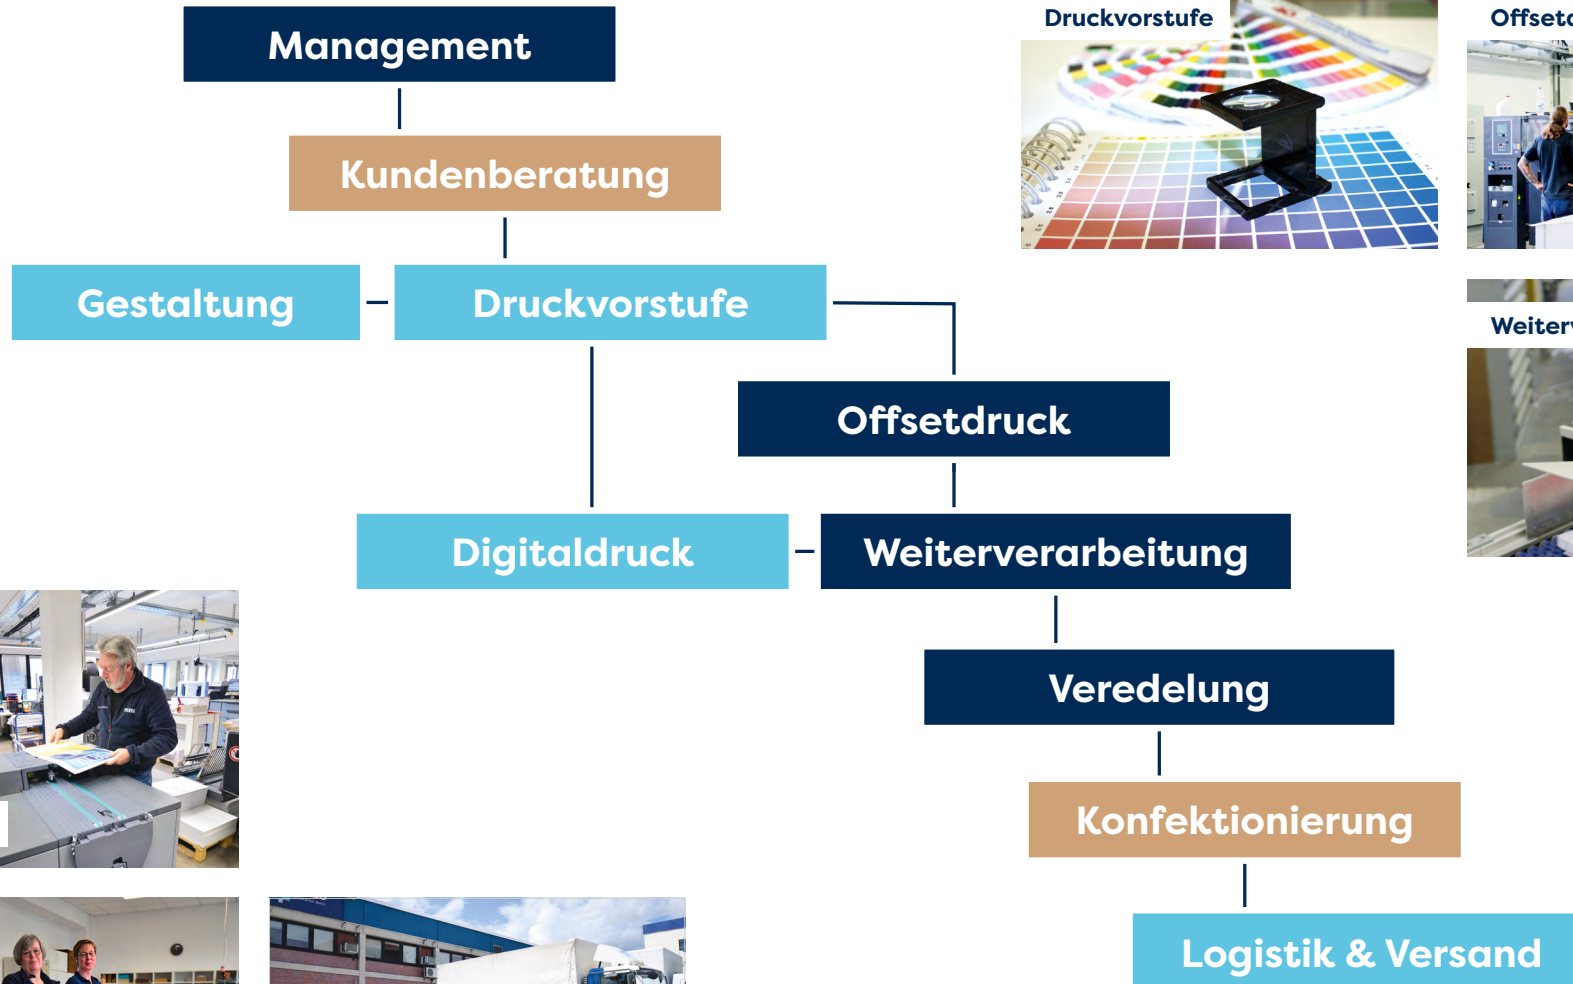

Aus Leidenschaft zum Druck

PIEREG stellt sich vor – die mit dem Blauen Engel

Das ist PIEREG

- Wir sind **die leistungsstarke Druckerei** in Berlin-Marienfelde mit einer der **höchsten Produktionstiefen in der Region.**
- **Neueste Technik, 55 gut ausgebildete Mitarbeiter*innen**, die auf **firmeneigenem Grund und Boden** arbeiten.
- Wir sind die Druckerei mit dem **jüngsten Führungsteam** in Berlin.
- **Wir sind stolz auf unsere Arbeit.** Ganz unaufgeregt und authentisch.
- Bei uns ist die **Leidenschaft zum Druck** zuhause. Herausforderungen gehören zu unserem Arbeitsalltag und werden gelöst.

Betriebsleiter Sebastian Preißler und Sven Regen, geschäftsführender Gesellschafter

Leidenschaft

- Bei uns bekommen Sie den **PIEREG Prozess-Standard**. Garantierte Qualität von Hause aus.
- Unser **hauseigenes Zertifikat**, der PIEREG Prozess-Standard, basiert auf dem offiziellen PSO-Standard **für professionellen Offsetdruck**. Kontinuierliche Kontrolle inklusive.
- Egal auf welcher unserer Maschinen wir drucken – so ist stets eine **hohe Farbverbindlichkeit** gewährleistet.
- Unser Service – Ihr Vorteil. Druckerzeugnisse in garantiert hoher, **konstanter Qualität und Farbanmutung**.

www.blauer-engel.de/uz195

Das Zeichen für verantwortungsvolle Waldwirtschaft
FSC® C139577

Auf Wunsch

Die PIEREG Prozesskette

Aus unserem Portfolio

Projekte, die Sie interessieren könnten

Werbe-Boxen

- Jeder der mehr als 300 Shops bekommt einmal im Monat dieses **Kompaktpaket mit Werbematerialien** direkt ins Haus geliefert.
- Teilweise mit **kundenseitig gestellten Werbematerialien** wie Girlanden, Luftballons oder Regalwippern.
- Individuell sortiert und beschriftet.
- **Innerhalb eines Jahres:**
 - 80.000 verschiedene Plakate
 - 25.000 Plakatrollen
 - 20.000 Gummibänder
 - 120.000.000 Preisschilder
 - 176 km Paketband