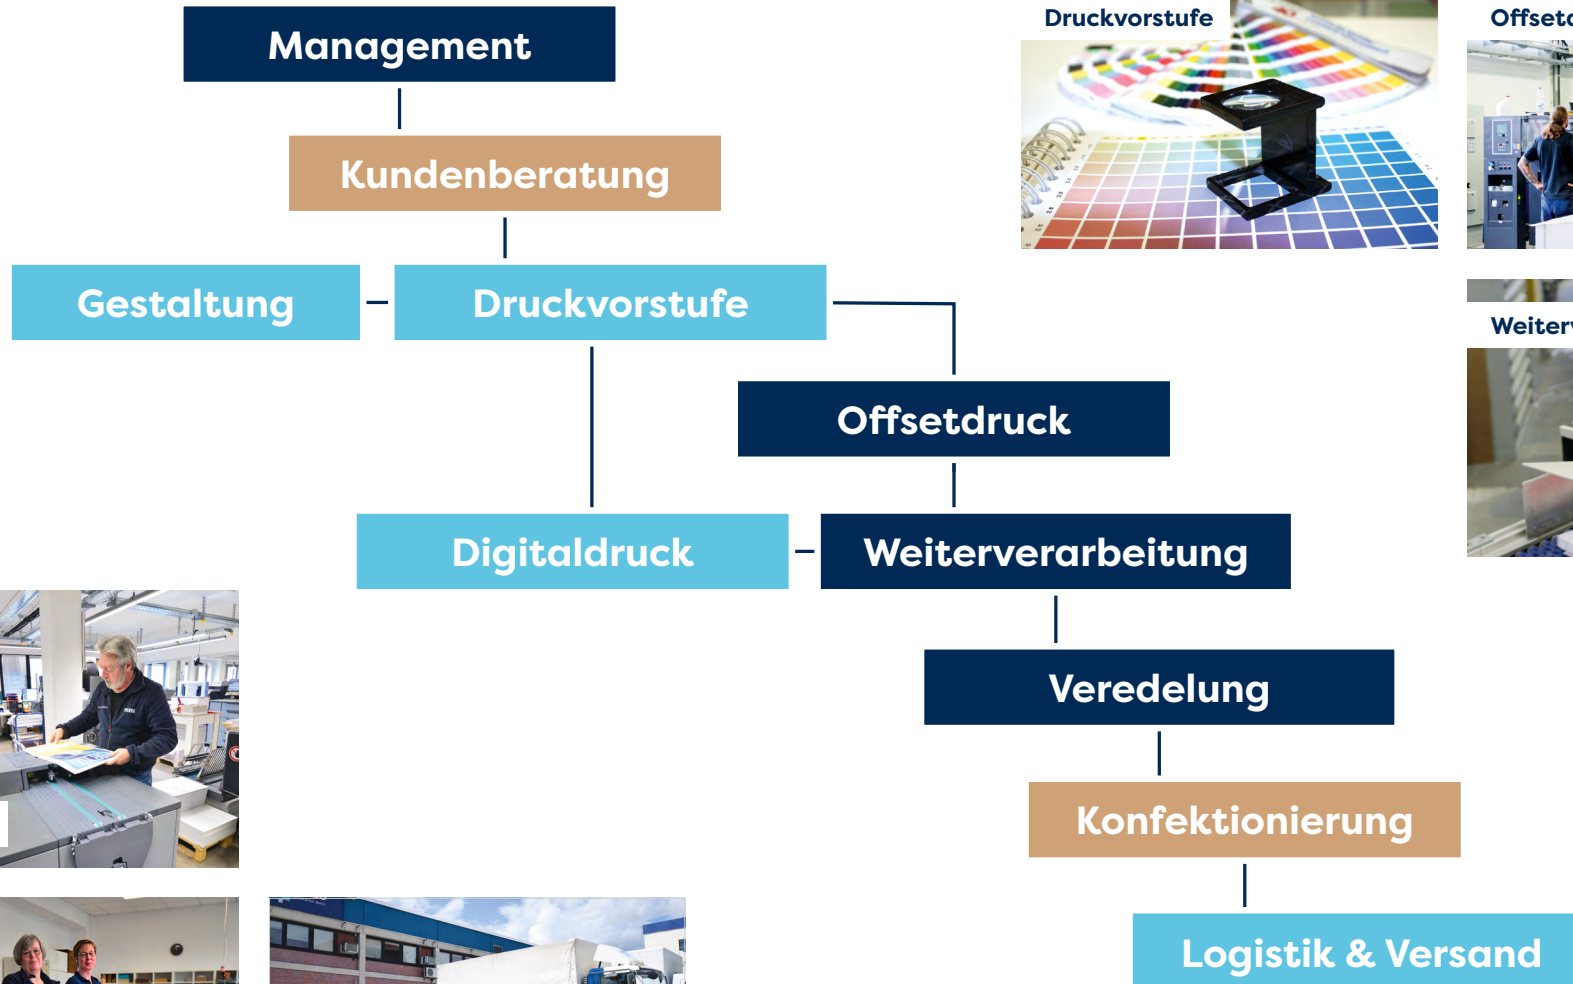

Betriebsleiter Sebastian Preißler und Sven Regen, geschäftsführender Gesellschafter

Leidenschaft

- Bei uns bekommen Sie den **PIEREG Prozess-Standard**. Garantierte Qualität von Hause aus.
- Unser **hauseigenes Zertifikat**, der PIEREG Prozess-Standard, basiert auf dem offiziellen PSO-Standard **für professionellen Offsetdruck**. Kontinuierliche Kontrolle inklusive.
- Egal auf welcher unserer Maschinen wir drucken – so ist stets eine **hohe Farbverbindlichkeit** gewährleistet.
- Unser Service – Ihr Vorteil. Druckerzeugnisse in garantiert hoher, **konstanter Qualität und Farbanmutung**.

Umwelt

- **Wir sind die Druckerei mit dem Blauen Engel.**
- **Wir beraten Sie umweltorientiert**, z.B. hinsichtlich FSC®-Zertifizierungen oder Druck mit finanziellem Klimabeitrag.
- Wir achten auf die **ressourcenschonende Verwendung** von Roh- und Zusatzstoffen.
- Unsere **Photovoltaikanlage** liefert bis zu 40% des Stroms, der benötigt wird, um unseren **modernen Maschinenpark** am Laufen zu halten.
- „**Cradle to Cradle**“ muss sein. Wir führen deshalb alle **verwertbaren Rohstoffe** aus unseren Produktionen wieder in den **Wertstoff-Kreislauf** zurück.

www.blauer-engel.de/uz195

Das Zeichen für verantwortungsvolle
Waldwirtschaft
FSC® C139577

Auf Wunsch

Die PIEREG Prozesskette

Aus unserem Portfolio

Projekte, die Sie interessieren könnten

Werbe-Boxen

- Jeder der mehr als 300 Shops bekommt einmal im Monat dieses **Kompaktpaket mit Werbematerialien** direkt ins Haus geliefert.
- Teilweise mit **kundenseitig gestellten Werbematerialien** wie Girlanden, Luftballons oder Regalwippern.
- Individuell sortiert und beschriftet.
- **Innerhalb eines Jahres:**
 - 80.000 verschiedene Plakate
 - 25.000 Plakatrollen
 - 20.000 Gummibänder
 - 120.000.000 Preisschilder
 - 176 km Paketband