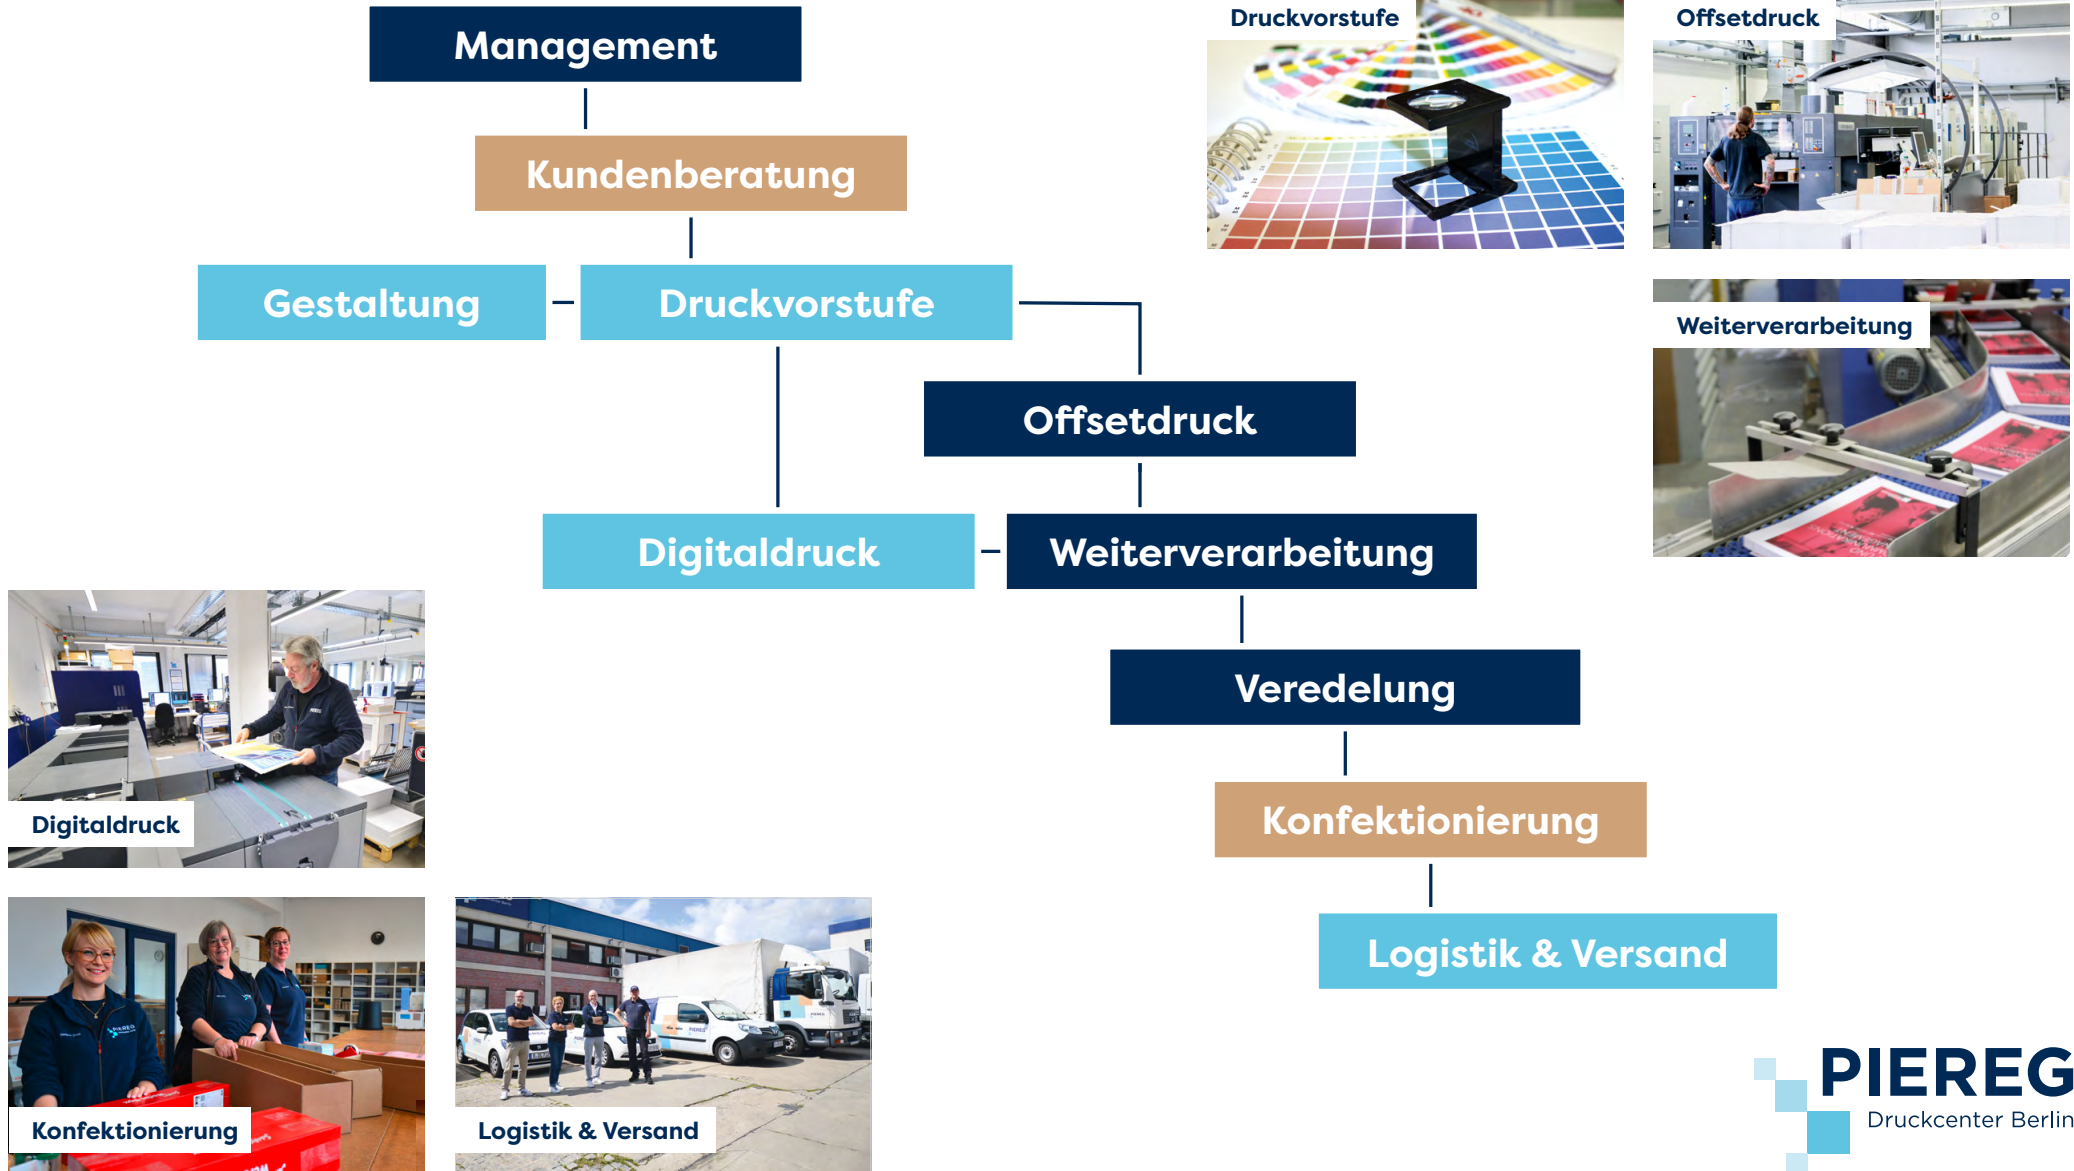

Aus Leidenschaft zum Druck

PIEREG stellt sich vor – die mit dem Blauen Engel

Das ist PIEREG

- Wir sind **die leistungsstarke Druckerei** in Berlin-Marienfelde mit einer der **höchsten Produktionstiefen in der Region.**
- **Neueste Technik, 63 gut ausgebildete Mitarbeiter*innen**, die auf **firmeneigenem Grund und Boden** arbeiten.
- Wir sind die Druckerei mit dem **jüngsten Führungsteam** in Berlin.
- **Wir sind stolz auf unsere Arbeit.** Ganz unaufgeregt und authentisch.
- Bei uns ist die **Leidenschaft zum Druck** zuhause. Herausforderungen gehören zu unserem Arbeitsalltag und werden gelöst.

Betriebsleiter Sebastian Preißler und Sven Regen, geschäftsführender Gesellschafter

Leidenschaft

- Bei uns bekommen Sie den **PIEREG Prozess-Standard**. Garantierte Qualität von Hause aus.
- Unser **hauseigenes Zertifikat**, der PIEREG Prozess-Standard, basiert auf dem offiziellen PSO-Standard **für professionellen Offsetdruck**. Kontinuierliche Kontrolle inklusive.
- Egal auf welcher unserer Maschinen wir drucken – so ist stets eine **hohe Farbverbindlichkeit** gewährleistet.
- Unser Service – Ihr Vorteil. Druckerzeugnisse in garantiert hoher, **konstanter Qualität und Farbanmutung**.

www.blauer-engel.de/uz195

Das Zeichen für verantwortungsvolle
Waldwirtschaft
FSC® C139577

Auf Wunsch

Die PIEREG Prozesskette

Aus unserem Portfolio

Projekte, die Sie interessieren könnten

Werbe-Boxen

- Jeder der mehr als 300 Shops bekommt einmal im Monat dieses **Kompaktpaket mit Werbematerialien** direkt ins Haus geliefert.
- Teilweise mit **kundenseitig gestellten Werbematerialien** wie Girlanden, Luftballons oder Regalwippern.
- Individuell sortiert und beschriftet.
- **Innerhalb eines Jahres:**
 - 80.000 verschiedene Plakate
 - 25.000 Plakatrollen
 - 20.000 Gummibänder
 - 120.000.000 Preisschilder
 - 176 km Paketband