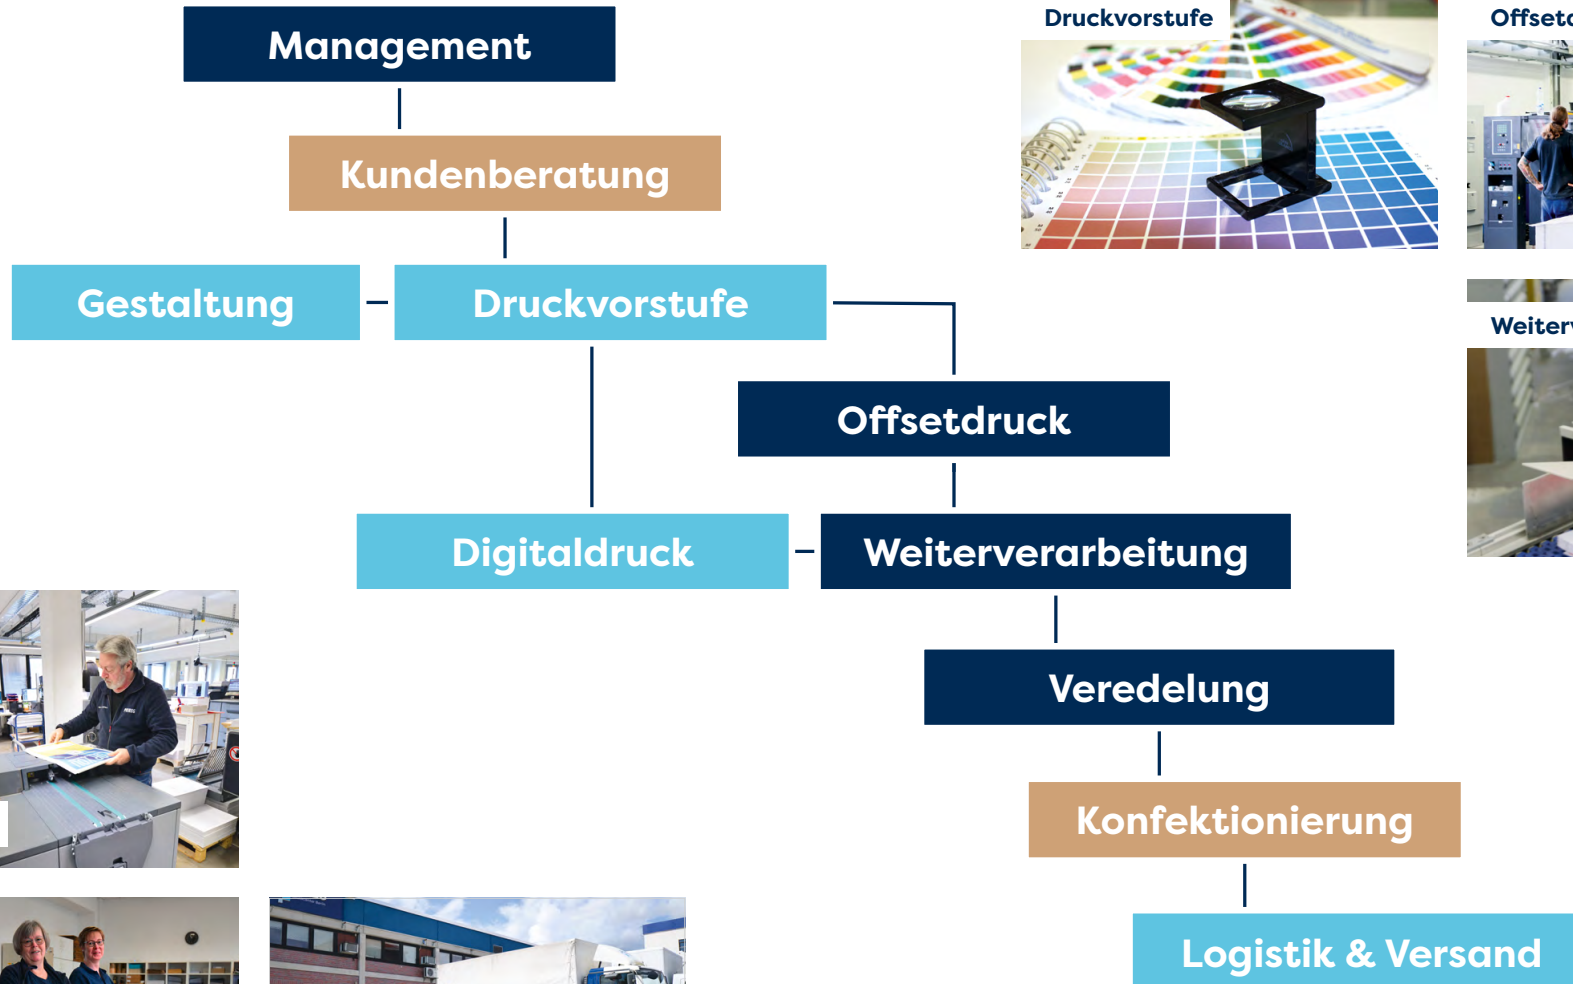

Betriebsleiter Sebastian Preißler und Sven Regen, geschäftsführender Gesellschafter

# Umwelt

- **Wir sind die Druckerei mit dem Blauen Engel.**
- **Wir beraten Sie umweltorientiert**, z.B. hinsichtlich FSC®-Zertifizierungen oder Druck mit finanziellem Klimabeitrag.
- Wir achten auf die **ressourcenschonende Verwendung** von Roh- und Zusatzstoffen.
- Unsere **Photovoltaikanlage** liefert bis zu 40% des Stroms, der benötigt wird, um unseren **modernen Maschinenpark** am Laufen zu halten.
- „**Cradle to Cradle**“ muss sein. Wir führen deshalb alle **verwertbaren Rohstoffe** aus unseren Produktionen wieder in den **Wertstoff-Kreislauf** zurück.

[www.blauer-engel.de/uz195](http://www.blauer-engel.de/uz195)

Das Zeichen für verantwortungsvolle  
Waldwirtschaft  
FSC® C139577

Auf Wunsch

# Die PIEREG Prozesskette