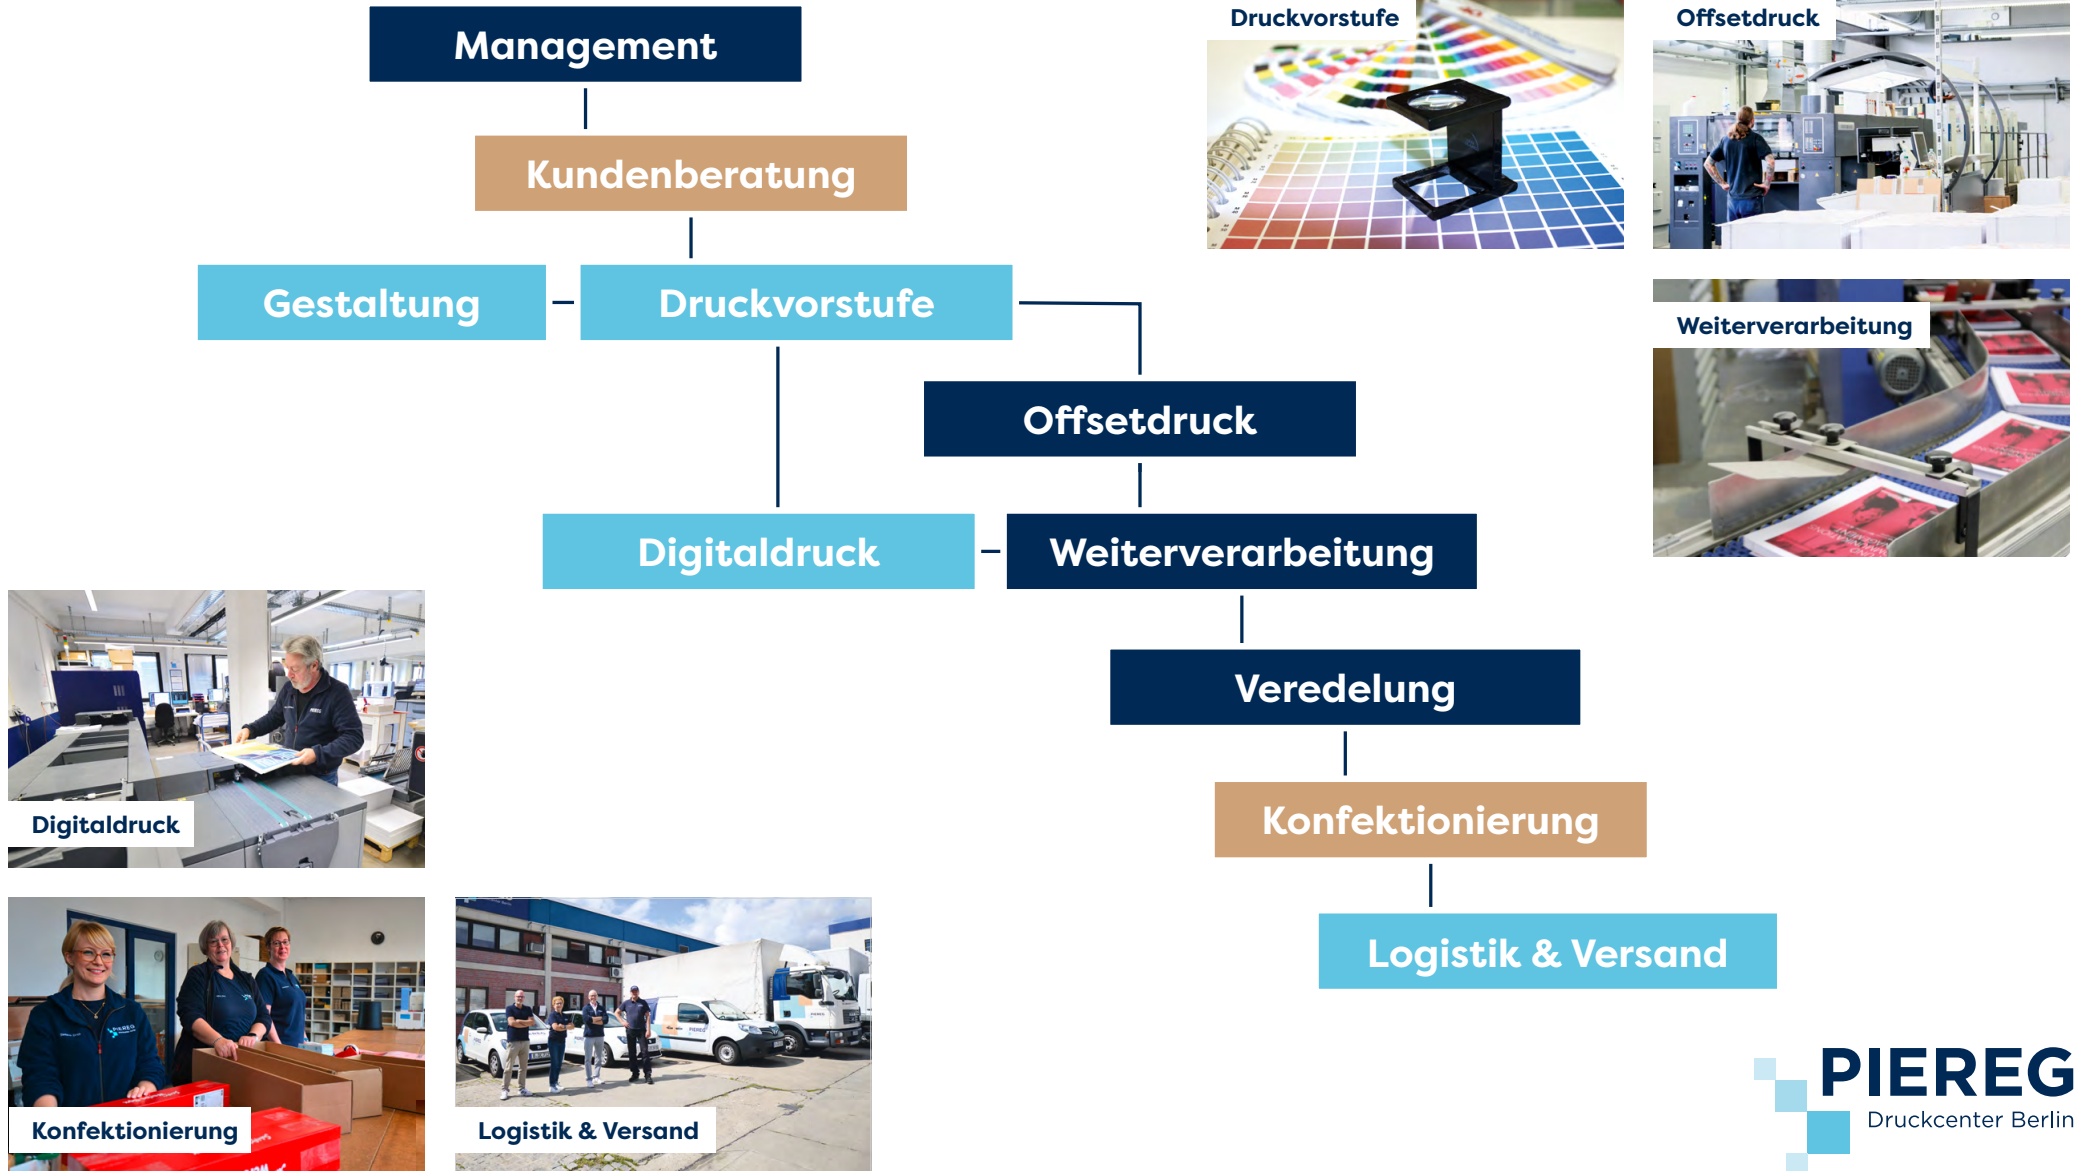

Aus Leidenschaft zum Druck

PIEREG stellt sich vor – die mit dem Blauen Engel

Das ist PIEREG

- Wir sind **die leistungsstarke Druckerei** in Berlin-Marienfelde mit einer der **höchsten Produktionstiefen in der Region.**
- **Neueste Technik, 63 gut ausgebildete Mitarbeiter*innen**, die auf **firmeneigenem Grund und Boden** arbeiten.
- Wir sind die Druckerei mit dem **jüngsten Führungsteam** in Berlin.
- **Wir sind stolz auf unsere Arbeit.** Ganz unaufgeregt und authentisch.
- Bei uns ist die **Leidenschaft zum Druck** zuhause. Herausforderungen gehören zu unserem Arbeitsalltag und werden gelöst.

Betriebsleiter Sebastian Preißler und Sven Regen, geschäftsführender Gesellschafter

Leidenschaft

- Bei uns bekommen Sie den **PIEREG Prozess-Standard**. Garantierte Qualität von Hause aus.
- Unser **hauseigenes Zertifikat**, der PIEREG Prozess-Standard, basiert auf dem offiziellen PSO-Standard **für professionellen Offsetdruck**. Kontinuierliche Kontrolle inklusive.
- Egal auf welcher unserer Maschinen wir drucken – so ist stets eine **hohe Farbverbindlichkeit** gewährleistet.
- Unser Service – Ihr Vorteil. Druckerzeugnisse in garantiert hoher, **konstanter Qualität und Farbanmutung**.

www.blauer-engel.de/uz195

Das Zeichen für verantwortungsvolle
Waldwirtschaft
FSC® C139577

Auf Wunsch

Produkt mit finanziellem
Klimabeitrag
ClimatePartner.com

Die PIEREG Prozesskette

Aus unserem Portfolio

Projekte, die Sie interessieren könnten

Werbe-Boxen

- Jeder der mehr als 300 Shops bekommt einmal im Monat dieses **Kompaktpaket mit Werbematerialien** direkt ins Haus geliefert.
- Teilweise mit **kundenseitig gestellten Werbematerialien** wie Girlanden, Luftballons oder Regalwippern.
- Individuell sortiert und beschriftet.
- **Innerhalb eines Jahres:**
 - 80.000 verschiedene Plakate
 - 25.000 Plakatrollen
 - 20.000 Gummibänder
 - 120.000.000 Preisschilder
 - 176 km Paketband