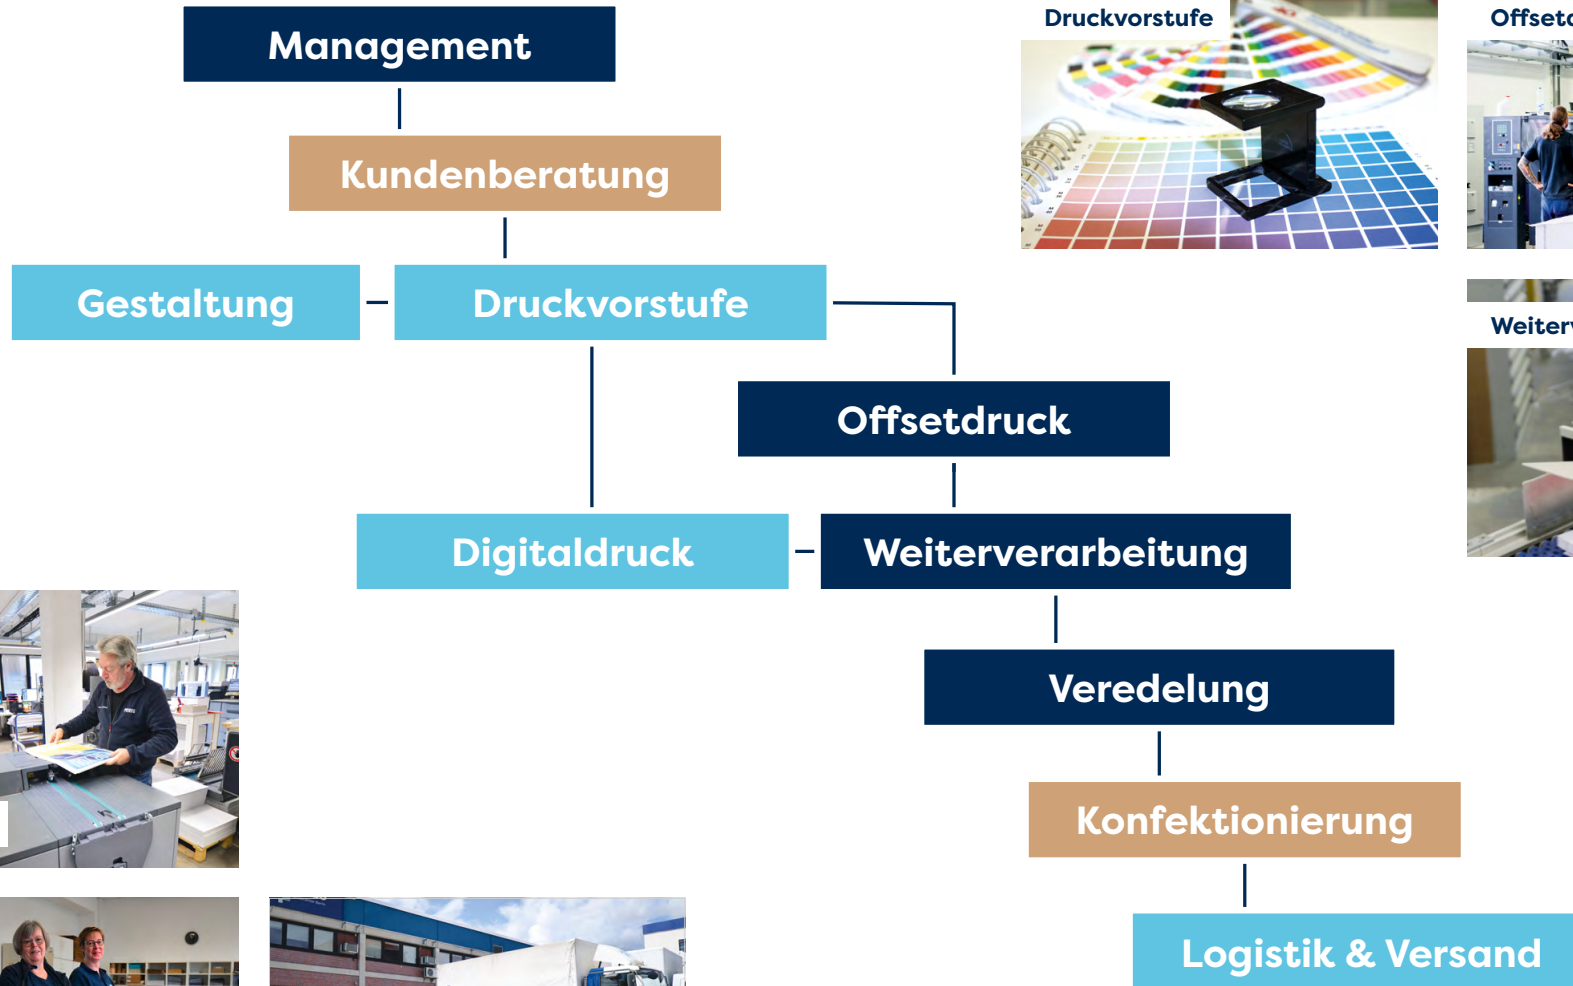

Betriebsleiter Sebastian Preißler und Sven Regen, geschäftsführender Gesellschafter

# Umwelt

- **Wir sind die Druckerei mit dem Blauen Engel.**
- **Wir beraten Sie umweltorientiert**, z.B. hinsichtlich FSC®-Zertifizierungen oder Druck mit finanziellem Klimabeitrag.
- Wir achten auf die **ressourcenschonende Verwendung** von Roh- und Zusatzstoffen.
- Unsere **Photovoltaikanlage** liefert bis zu 40% des Stroms, der benötigt wird, um unseren **modernen Maschinenpark** am Laufen zu halten.
- „**Cradle to Cradle**“ muss sein. Wir führen deshalb alle **verwertbaren Rohstoffe** aus unseren Produktionen wieder in den **Wertstoff-Kreislauf** zurück.

[www.blauer-engel.de/uz195](http://www.blauer-engel.de/uz195)

Das Zeichen für verantwortungsvolle  
Waldwirtschaft  
FSC® C139577

Auf Wunsch

# Die PIEREG Prozesskette