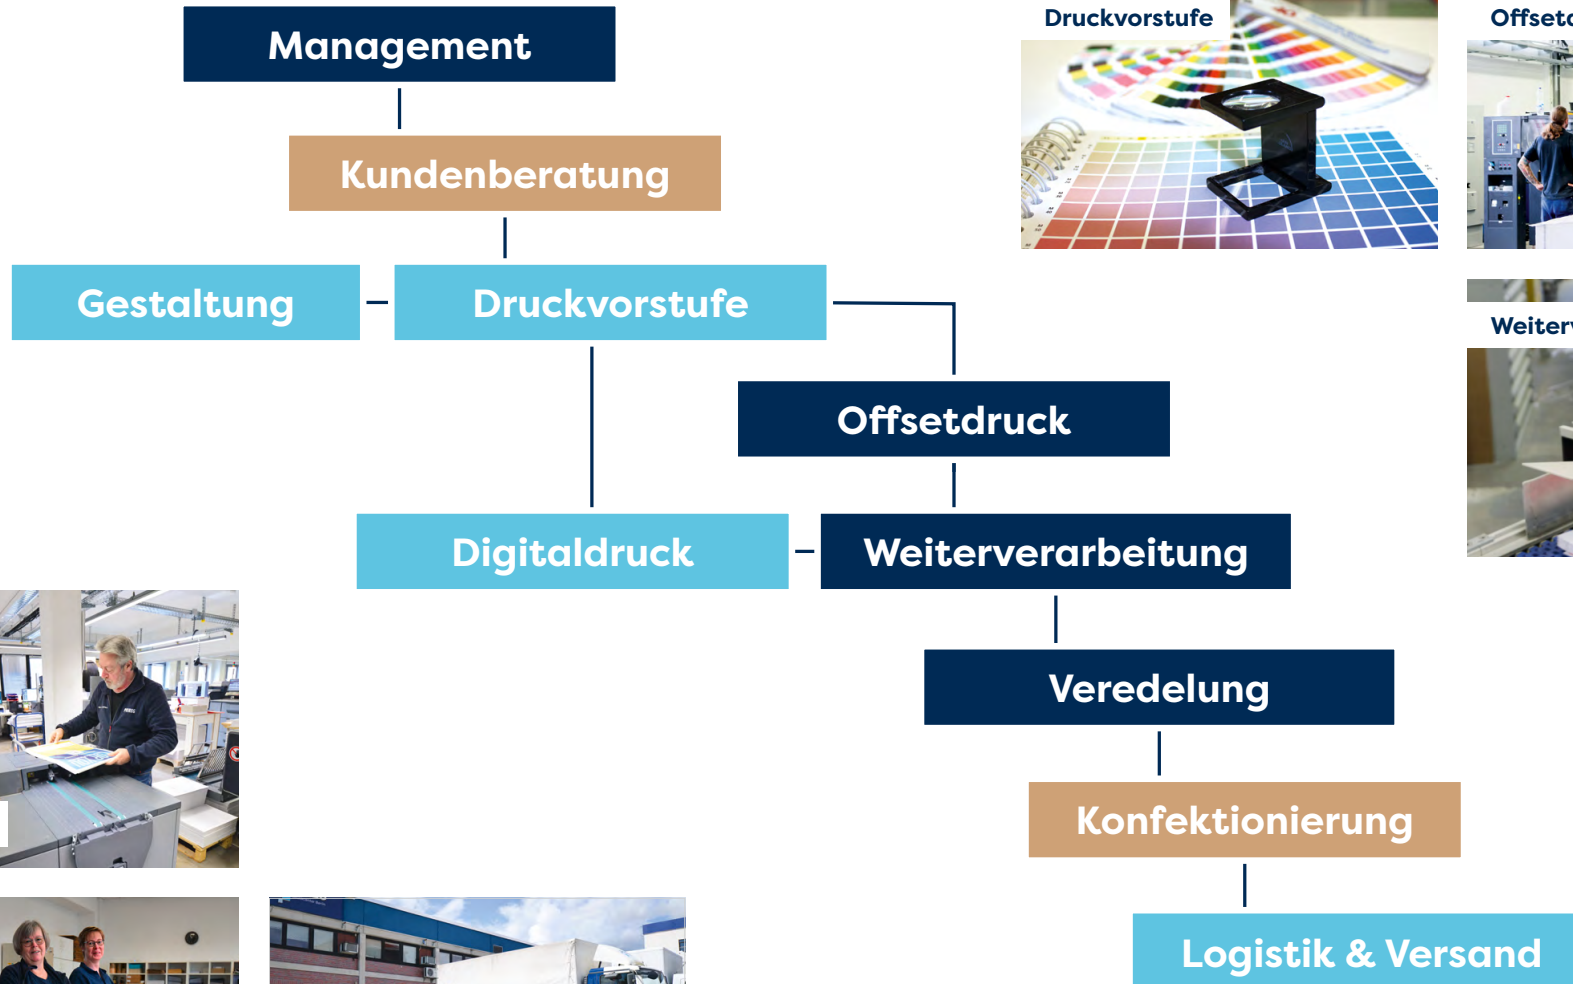

Betriebsleiter Sebastian Preißler und Sven Regen, geschäftsführender Gesellschafter

Leidenschaft

- Bei uns bekommen Sie den **PIEREG Prozess-Standard**. Garantierte Qualität von Hause aus.
- Unser **hauseigenes Zertifikat**, der PIEREG Prozess-Standard, basiert auf dem offiziellen PSO-Standard **für professionellen Offsetdruck**. Kontinuierliche Kontrolle inklusive.
- Egal auf welcher unserer Maschinen wir drucken – so ist stets eine **hohe Farbverbindlichkeit** gewährleistet.
- Unser Service – Ihr Vorteil. Druckerzeugnisse in garantiert hoher, **konstanter Qualität und Farbanmutung**.

Umwelt

- **Wir sind die Druckerei mit dem Blauen Engel.**
- **Wir beraten Sie umweltorientiert**, z.B. hinsichtlich FSC®-Zertifizierungen oder Druck mit finanziellem Klimabeitrag.
- Wir achten auf die **ressourcenschonende Verwendung** von Roh- und Zusatzstoffen.
- Unsere **Photovoltaikanlage** liefert bis zu 40% des Stroms, der benötigt wird, um unseren **modernen Maschinenpark** am Laufen zu halten.
- „**Cradle to Cradle**“ muss sein. Wir führen deshalb alle **verwertbaren Rohstoffe** aus unseren Produktionen wieder in den **Wertstoff-Kreislauf** zurück.

www.blauer-engel.de/uz195

Das Zeichen für verantwortungsvolle
Waldwirtschaft
FSC® C139577

Auf Wunsch

Produkt mit finanziellem
Klimabeitrag
ClimatePartner.com

Die PIEREG Prozesskette

Aus unserem Portfolio

Projekte, die Sie interessieren könnten

Werbe-Boxen

- Jeder der mehr als 300 Shops bekommt einmal im Monat dieses **Kompaktpaket mit Werbematerialien** direkt ins Haus geliefert.
- Teilweise mit **kundenseitig gestellten Werbematerialien** wie Girlanden, Luftballons oder Regalwippern.
- Individuell sortiert und beschriftet.
- **Innerhalb eines Jahres:**
 - 80.000 verschiedene Plakate
 - 25.000 Plakatrollen
 - 20.000 Gummibänder
 - 120.000.000 Preisschilder
 - 176 km Paketband